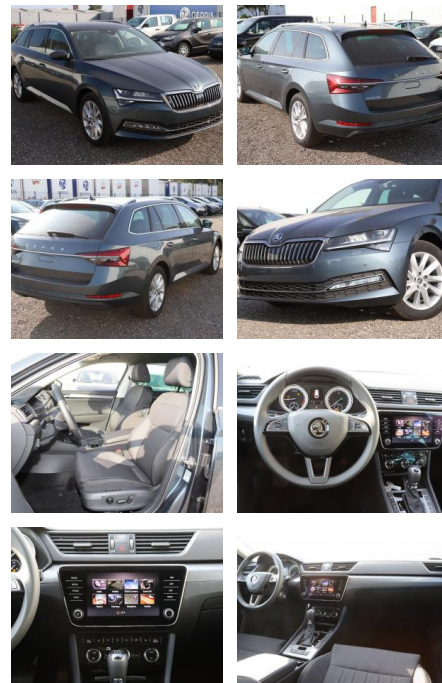

AT27-GW-ABO **Angebotsnr.:**

Erstzulassung:	Kilometer:	Farbe:	Leistung:	Kraftstoffart:
30.07.2020	91.150		140 kW / 190 PS	Diesel

PREIS
23.410 €

FINANZIERUNGSBEISPIEL
Laufzeit: 72 Monate Anzahlung: 25 %
Basis-Finanzierung:* Mtl. Rate:
Zielraten-Finanzierung:** **203 €**

- Seitenscheiben hinten und Heckscheibe abgedunkelt (SunSet)
- Gepäckraum-Abtrennung (Netz)
- Scheinwerfer-Reinigungsanlage (SRA)
- Dachreling eloxiert
- Multi-Communication-System SmartGate
- Außenspiegel mit Umfeldleuchte
- Doppeltonhorn
- Dynamische Blinker hinten
- Fußraumbeleuchtung vorne
- Gepäckraumrollo
- Geschwindigkeitsbegrenzer
- Handschuhfach mit Kühlfunktion
- Heckscheibe heizbar
- Innenausstattung: Dekoreinlagen (Dark Brushed)
- Innenspiegel mit Abblendautomatik
- Lautsprecher (8)
- Lenkrad (Leder) mit Multifunktion
- Leuchtweitenregulierung automatisch
- LM-Felgen 7J x 17 Zoll (Stratos)