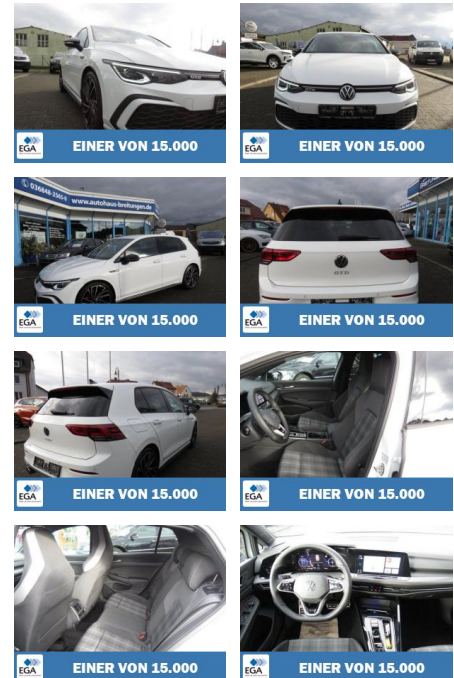

## Volkswagen Golf GTD Golf VIII 2.0 TDI EU6d GTD

AB98-634705 Angebotsnr.:

**EINER VON 15.000**

Erstzulassung:	Kilometer:	Farbe:	Leistung:	Kraftstoffart:
05.09.2023	32.315		147 kW / 200 PS	Diesel

**PREIS**  
**35.670 €**