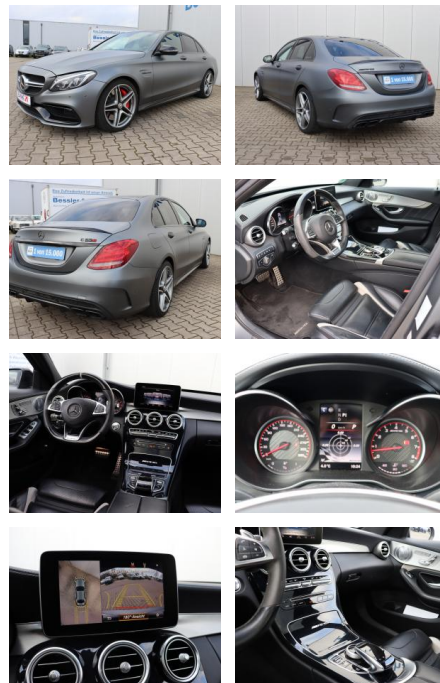

AB08-22485 **Angebotsnr.:**

Erstzulassung:	Kilometer:	Farbe:	Leistung:	Kraftstoffart:
28.03.2018	89.500	Grau	375 kW / 510 PS	Benzin

PREIS
50.640 €

FINANZIERUNGSBEISPIEL

Laufzeit: 72 Monate Anzahlung: 25 %
 Basis-Finanzierung:* Mtl. Rate:
 Zielraten-Finanzierung:** **439 €**