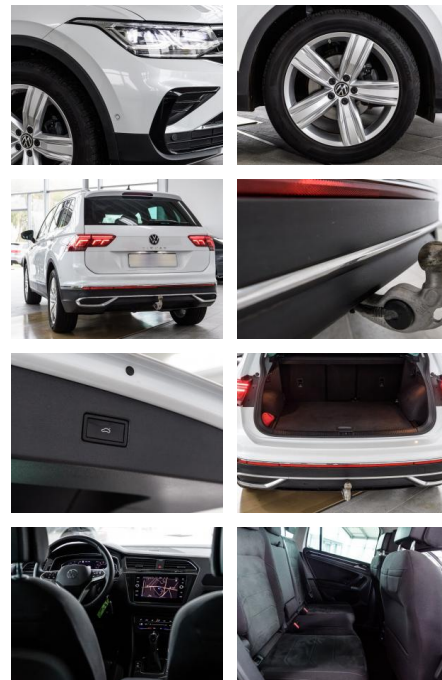

Volkswagen Tiguan "Elegance" DSG

AS86-VTI2410/47070 km

Erstzulassung:	Kilometer:	Farbe:	Leistung:	Kraftstoffart:
03.01.2021	64.300	Diverse	110 kW / 150 PS	Benzin

PREIS
30.560 €

FINANZIERUNGSBEISPIEL

Laufzeit: 72 Monate   Anzahlung: 25 %
Basis-Finanzierung:*   Mtl. Rate:
Zielraten-Finanzierung:**   **265 €**

* Basisfinanzierung: Anzahlung: 7.640 Euro, Laufzeit: 72 Monate, Nettodarlehen: 22.920 Euro, Gesamtbetrag: 36.054 Euro, Zinssätze: 7.71% Sollz. (gebunden), 7.99% eff.
** Zielratenfinanzierung: Anzahlung: 7.640 Euro, Laufzeit: 72 Monate, Nettodarlehen: 22.920 Euro, Zielrate: 16.808 Euro, Gesamtbetrag: 36.909 Euro, Zinssätze: 7.71% Sollz. (gebunden), 7.99% eff.,

Vermittlung für:
Repräsentatives Beispiel gem. § 17 Abs. 4 PAngV. Diese Finanzierungsangebote sind Beispiele. Gerne ermitteln wir für Sie Ihr individuelles Angebot.

Ausstattung

Sicherheit

- Müdigkeitswarnsystem
- Notbremsassistent
- Notrufsystem
- Reifendruckkontrollsystem
- Totwinkel-Assistent
- Spurhalteassistent

Multimedia

- Soundsystem
- USB
- Verkehrszeichenerkennung
- Sprachsteuerung
- Touchscreen

Komfort

- Berganfahrassistent
- Elektrische Heckklappe
- Lederlenkrad
- Lordosenstütze

Weiteres

- Schaltwippen
- Start Stop Automatik
- **Sonderausstattung: Audio-Navigationssystem Discover Media inkl. Streaming & Internet und Head-up-Display (Touchscreen)**
- Bluetooth
- Außenspiegel elektr. verstell-
- heiz- und anklappbar
- Spiegelabsenkung und Umfeldleuchte
- Business-Paket Premium
- Cargo-Paket
- Fahrassistenten-Paket Plus
- LM-Felgen 7x19 (Victoria Falls)
- Matrix-LED-Scheinwerfer (IQ.Light) mit Heckleuchten LED
- dunkelrot
- Blinkleuchten dynamisch
- Multimedia-Schnittstelle 2 x USB (Typ C) vorn und 1 x USB-Ladeanschluß (Typ C)

- Raucher-Paket
- Reifen-Reparaturkit (Tire Mobility Set)
- Reifendruck-Kontrollsystem (Fahrberiefung und Winterreifen)
- Rückfahrkamera (Rear View)
- Seitenairbag hinten
- Sonderlackierung Oryx-Weiß Perlmutt-Effekt
- Sport-Paket
- Winter-Paket inkl. Sitzheizung hinten
- ***Weitere Ausstattung: 3-Punkt-Sicherheitsgurt hinten mitte**
- Abbiege- und Allwetterlicht / Schlechtwetter-Licht
- Ablagefach am Dachhimmel
- Airbag Fahrer-/Beifahrerseite
- Beifahrerairbag abschaltbar
- Knieairbag Fahrerseite
- Ambiente-Beleuchtung (30 Farben)
- Anzeige für Waschwasserstand

STÄNDIG ÜBER 15.000 FAHRZEUGE IM BESTAND!