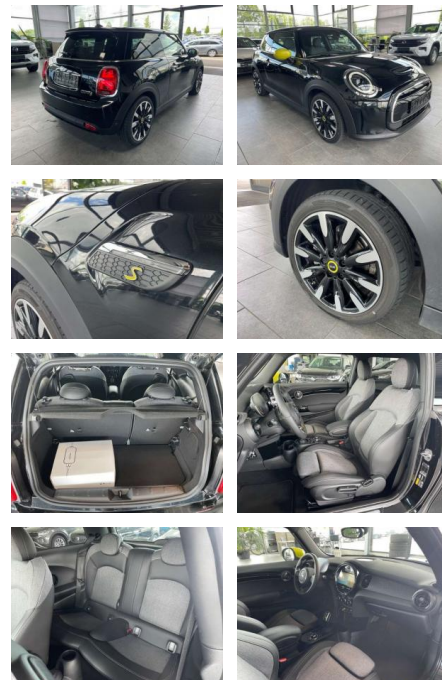

AR35-3120 **Angebotsnr.:**

Erstzulassung:	Kilometer:	Farbe:	Leistung:	Kraftstoffart:
01.05.2023	5.900	Schwarz	135 kW / 184 PS	Benzin

PREIS
26.610 €

FINANZIERUNGSBEISPIEL
Laufzeit: 72 Monate Anzahlung: 25 %
Basis-Finanzierung:* Mtl. Rate:
Zielraten-Finanzierung:** **231 €**

- Sprachsteuerung
- DAB
- Musikstreaming

Komfort

- Servolenkung
- Zentralverriegelung
- Elektrischer Fensterheber
- Lederausstattung
- Sitzheizung
- Elektrische Aussenspiegel
- Teilbare Rucksitzlehne
- Tempomat
- Park Distance Control
- Multifunktionslenkrad
- Innenspiegel autom. abblendbar
- Mittelarmlehne
- Innenraumfilter
- Lenksaeule einstellbar
- Sportsitze
- Ambiente Beleuchtung