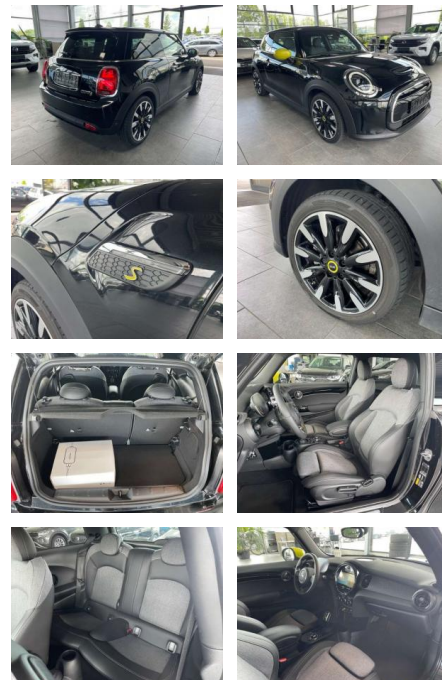

MINI Cooper SE Electric Trim Navi LederPDC

AR35-3130 **Angebotsnr.:**

Erstzulassung:	Kilometer:	Farbe:	Leistung:	Kraftstoffart:
01.05.2023	9.000	Schwarz	135 kW / 184 PS	Benzin

PREIS
27.120 €

FINANZIERUNGSBEISPIEL

Vermittlung für:
Repräsentatives Beispiel gem. § 17 Abs. 4 PAngV. Diese Finanzierungsangebote sind Beispiele. Gerne ermitteln wir für Sie Ihr individuelles Angebot.

Ausstattung

Sicherheit

- ABS
- Airbag
- Beifahrer-Airbag
- Wegfahrsperre
- Seitenairbags
- ESP
- Antriebsschlupfregelung
- Reifendruckkontrolle
- Traktionskontrolle
- Kopfairbag
- Kindersitzbefestigung
- Notrufsystem Entertainment: Navigationssystem
- Radio
- Telefonvorbereitung
- USB-Anschluss
- MP3
- Bluetooth
- Freisprecheinrichtung
- Apple CarPlay

- Sprachsteuerung
- DAB
- Musikstreaming

Komfort

- Servolenkung
- Zentralverriegelung
- Elektrischer Fensterheber
- Lederausstattung
- Sitzheizung
- Elektrische Aussenspiegel
- Teilbare Rucksitzlehne
- Tempomat
- Park Distance Control
- Multifunktionslenkrad
- Innenspiegel autom. abblendbar
- Mittelarmlehne
- Innenraumfilter
- Lenksaeule einstellbar
- Sportsitze
- Ambiente Beleuchtung

- Lederlenkrad
- Geschwindigkeitsbegrenzungsanlage
- Klimaautomatik-2-Zonen
- Funkfernbedienung Sicht: LED-Hauptscheinwerfer
- Colorverglasung
- Aussenspiegel beheizbar

Umwelt

- Grüne Umweltplakette Qualität: Garantie
- Scheckheftgepflegt
- HUAU neu
- Nichtraucherfahrzeug Sonstiges: Metallic
- Alufelgen
- Elektrische Parkbremse
- Fahrerprofilauswahl
- Spoiler