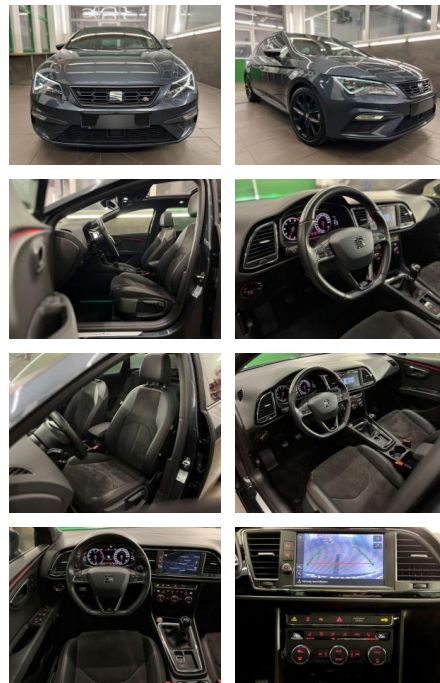

Seat Leon FR SPORTPAKET Black Matt

CS09-7900 **Angebotsnr.:**

Erstzulassung:	Kilometer:	Farbe:	Leistung:	Kraftstoffart:	Verbr. komb.	CO2-Emission	CO2-Klasse (WLTP)
01.09.2020	27.109	Grau	110 kW / 150 PS	Benzin	4,9 l/100km	112 g/km	C

Vermittlung für:
Repräsentatives Beispiel gem. § 17 Abs. 4 PAngV. Diese Finanzierungsangebote sind Beispiele. Gerne ermitteln wir für Sie Ihr individuelles Angebot.

Ausstattung

Weiteres

- unseren Dekra Gebrauchtwagen-Gutachten um noch mehr Transparenz und Sicherheit zu bekommen. Wir liefern Dein Wunschfahrzeug bis zu Deiner Haustür !! Finanzierung auch ohne Anzahlung mit Sonderkonditionen HU/AU bis 12/2025 auf Wunsch ab Kauf neu (gegen Aufpreis) Winterräder vorhanden (gegen Aufpreis) Gebrauchtwagengarantie möglich Sonderausstattung: Business-Paket Infotain Einparkhilfe vorn und hinten
- optisch Gepäckraum-Abtrennung (Netz) Kombiinstrument digital (virtual cockpit) LM-Felgen 7
- 5x18 (Performance)
- grau) Metallic-Lackierung Panorama-Ausstelldach elektrisch Rückfahrkamera Scheinwerfer LED Startanlage Keyless Access Weitere Ausstattung: Anhängerkupplung abnehmbar

- heiz- und anklappbar
- beide Außenspiegel und Türgriffe außen in Wagenfarbe Außentemperaturanzeige Blinkleuchten LED in Außenspiegel integriert Bordcomputer Bremsassistent Dachreling silber Elektron. Differentialsperre (EDS) Fahrassistenten-System: Berganfahr-Assistent (Hill-Holder) Fahrassistenten-System: Berganfahr-Assistent und Elektron. Differentialsperre Fahrassistenten-System: Fahrprofilwahl (SEAT Drive Profile) Fensterheber elektrisch hinten Gepäckraumabdeckung / Rollo Handschuhfach beleuchtet Heckleuchten LED Innenausstattung: Chrom-Applikationen Isofix-Aufnahmen für Kindersitz Karosserie: 5-türig Klimaanlage Climatronic 2-Zonen Knieairbag Fahrerseite