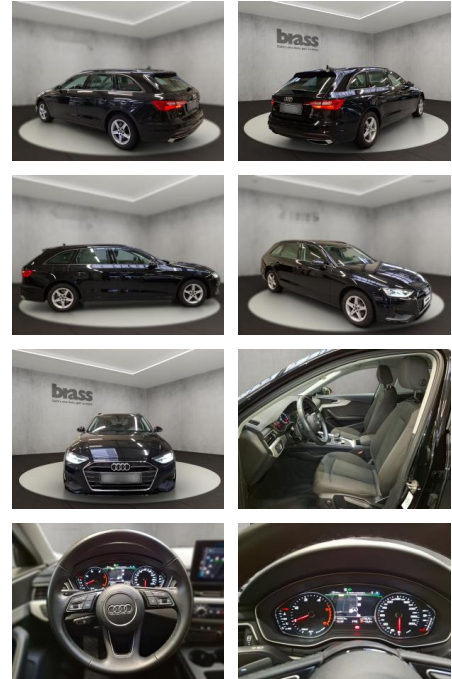

Audi A4 Avant 35 TDI 120(163) kW(PS) S tronic

AH54-12637 **Angebotsnr.:**

Erstzulassung:	Kilometer:	Farbe:	Leistung:	Kraftstoffart:
03.03.2022	55.922	Schwarz	120 kW / 163 PS	Diesel

PREIS
27.260 €

FINANZIERUNGSBEISPIEL

Komfort

- Zentralverriegelung
- Bordcomputer

Interieur

- Multifunktionslenkrad
- el. Fensterheber
- Sitzheizung
- *
- Lederlenkrad 3-Speichen mit Multifunktion plus

STÄNDIG ÜBER 15.000 FAHRZEUGE IM BESTAND!