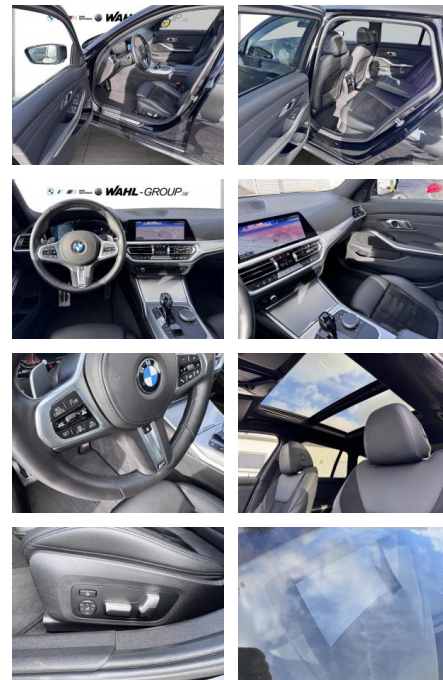

BMW 330i xDrive Touring M Sport Standhgz

WG10-230480 Angebotsnr.:

Erstzulassung:	Kilometer:	Farbe:	Leistung:	Kraftstoffart:
01.09.2020	71.076	Schwarz	190 kW / 258 PS	Benzin

PREIS
41.460 €

FINANZIERUNGSBEISPIEL

Laufzeit: 72 Monate   Anzahlung: 25 %
Basis-Finanzierung:*   Mtl. Rate:
Zielraten-Finanzierung:**   **360 €**

* Basisfinanzierung: Anzahlung: 10.365 Euro, Laufzeit: 72 Monate, Nettodarlehen: 31.095 Euro, Gesamtbetrag: 48.913 Euro, Zinssätze: 7.71% Sollz. (gebunden), 7.99% eff.
** Zielratenfinanzierung: Anzahlung: 10.365 Euro, Laufzeit: 72 Monate, Nettodarlehen: 31.095 Euro, Zielrate: 22.803 Euro, Gesamtbetrag: 50.073 Euro, Zinssätze: 7.71% Sollz. (gebunden), 7.99% eff.,

Vermittlung für:
Repräsentatives Beispiel gem. § 17 Abs. 4 PAngV. Diese Finanzierungsangebote sind Beispiele. Gerne ermitteln wir für Sie Ihr individuelles Angebot.

Ausstattung

Sicherheit

- PDC Park Distance Control hinten
- Anti-Blockiersystem ABS
- Antischlupfregelung ASC+T
- elektronische Stabilitätskontrolle (ESP / DSP)
- Servolenkung
- Regensensor
- Wegfahrsperre
- Kindersitzbefestigung
- Allrad
- PDC Park Distance Control vorne

Multimedia

- Radio
- el. Sitzverstellung
- Navigation mit Bildschirm
- MP3 Anschluss
- Head UP Display
- Bluetooth

Komfort

- Zentralverriegelung
- Bordcomputer

Interieur

- Multifunktionslenkrad
- Sportsitze
- el. Fensterheber
- Sitzheizung
- Standheizung

Exterieur

- Leichtmetallfelgen
- metallic
- Schiebedach
- Nebelscheinwerfer
- Dachreling

Umwelt

- Partikelfilter

Weiteres

- Sportfahrwerk
- Lichtsensor
- Panoramadach
- elektrische Aussenspiegel
- Start Stop Automatik
- Nichtraucher
- Sportpaket
- 18" M LMR Doppelspeiche 790 M Bicolor / MB
- Ablagenpaket
- ABS
- Abstandsregeltempomat
- Active Guard Plus
- Aktiver Fussgängerschutz
- Alarmanlage
- Ambientes Licht
- Armauflage vorn
- Ausstattungs-Paket: Connected Professional
- Auto Start/Stop Funktion

STÄNDIG ÜBER 15.000 FAHRZEUGE IM BESTAND!