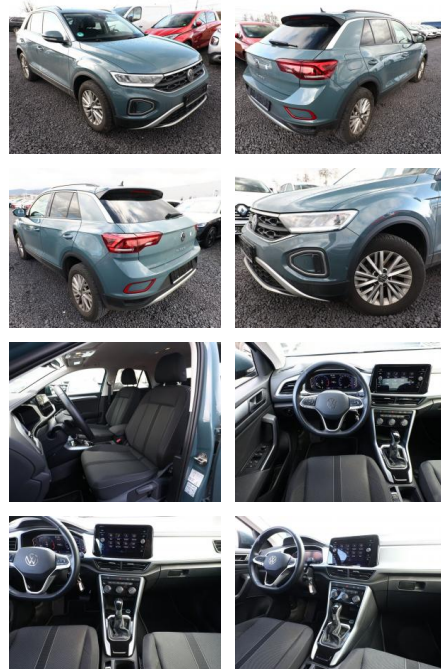

AT27-GW-ABO **Angebotsnr.:**

Erstzulassung:	Kilometer:	Farbe:	Leistung:	Kraftstoffart:
06.06.2023	33.500		110 kW / 150 PS	Benzin

PREIS
26.480 €

FINANZIERUNGSBEISPIEL

Laufzeit: 72 Monate Anzahlung: 25 %
Basis-Finanzierung:* Mtl. Rate:
Zielraten-Finanzierung:** **230 €**