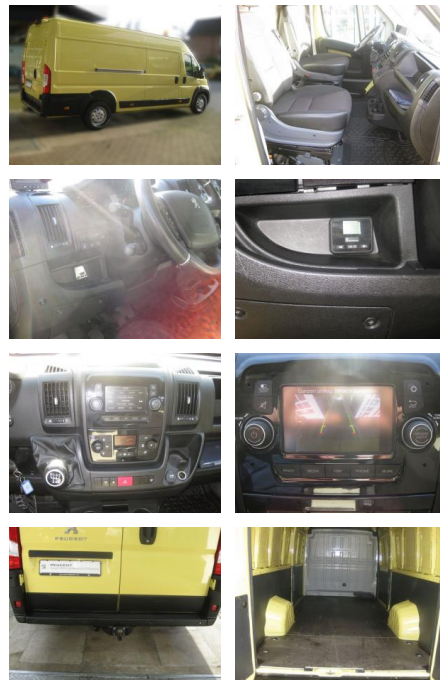

Peugeot Boxer 435 L4H2 Pro HDI 165 Stop&Start

SD02-183 7363Angebotsnr.:

Erstzulassung:	Kilometer:	Farbe:	Leistung:	Kraftstoffart:
31.05.2021	73.200	Diverse	121 kW / 165 PS	Diesel

PREIS
25.500 €

FINANZIERUNGSBEISPIEL

Vermittlung für:
Repräsentatives Beispiel gem. § 17 Abs. 4 PAngV. Diese Finanzierungsangebote sind Beispiele. Gerne ermitteln wir für Sie Ihr individuelles Angebot.

Ausstattung

Weiteres

- Diesel
- **Sonderausstattung:** * Anhängerkupplung * Anschlussdose für Umbauten * **Audiosystem: Digitales Audiosystem (DAB) mit CD-Player MP3-fähig und Touchscreen** * Dachantenne Digital (kurz) * **Radiofernbedienung am Lenkrad** * **Freisprecheinrichtung Bluetooth** * **USB-Schnittstelle** * **Außenspiegel elektr. verstell-**
- heiz- und anklappbar * Außenspiegel elektr. anklappbar * Außenspiegel elektr. verstell- und heizbar
- beide * Bodenplatte im Laderaum * Dachablage / Ablagegalerie Dach vorn * Einparkhilfe hinten inkl. Kamera * Audiosystem: Radio mit CD-Player (MP3-fähig) - Display integriert * Radiofernbedienung am Lenkrad * Freisprecheinrichtung Bluetooth *

- ***Serienausstattung:** * **Airbag Fahrerseite** • 50 t
- * **Anti-Blockier-System (ABS)** *
- Antriebsart: Frontantrieb** *
- Außenspiegel elektr. verstell- und heizbar**
- beide * Außenspiegel mit Weitwinkel * Bordcomputer * Dachantenne Digital (kurz) * Elektron. Stabilitäts-Programm (ESP) * Fensterheber elektrisch vorn * Getriebe 6-Gang * Heckflügeltüren (Öffnungswinkel 180 Grad) * Heckflügeltüren ohne Verglasung * Karosserie/Aufbau: Kasten Hochraum * Kopfstützen gepolstert * Kraftstofftank: 90 Ltr. * Laderaumtrennwand * Motor 2
- 2 Ltr. - 121 kW Blue-HDI FAP KAT * Radiovorbereitung
- 4 Lautsprecher * Radstand 4035 mm * Reserverad in Fahrbereifung * Rußpartikelfilter * Schadstoffarm nach