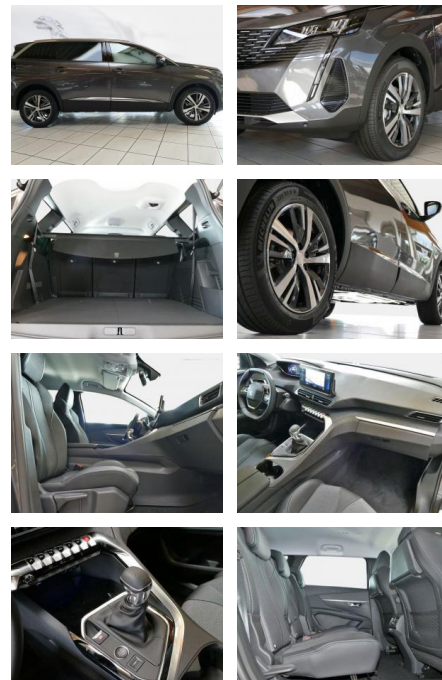

Peugeot 5008 PureTech 130 Allure Pack++7-SITZER

SD02-147 1114460311

Erstzulassung:	Kilometer:	Farbe:	Leistung:	Kraftstoffart:
04.09.2022	4.500	Diverse	96 kW / 131 PS	Benzin

PREIS
36.220 €

FINANZIERUNGSBEISPIEL

Laufzeit: 72 Monate   Anzahlung: 25 %
Basis-Finanzierung:*   Mtl. Rate:
Zielraten-Finanzierung:** **314 €**

* Basisfinanzierung: Anzahlung: 9.055 Euro, Laufzeit: 72 Monate, Nettodarlehen: 27.165 Euro, Gesamtbetrag: 42.731 Euro, Zinssätze: 7.71% Sollz. (gebunden), 7.99% eff.
** Zielratenfinanzierung: Anzahlung: 9.055 Euro, Laufzeit: 72 Monate, Nettodarlehen: 27.165 Euro, Zielrate: 19.921 Euro, Gesamtbetrag: 43.744 Euro, Zinssätze: 7.71% Sollz. (gebunden), 7.99% eff.,

Vermittlung für:
Repräsentatives Beispiel gem. § 17 Abs. 4 PAngV. Diese Finanzierungsangebote sind Beispiele. Gerne ermitteln wir für Sie Ihr individuelles Angebot.

Ausstattung

Sicherheit

- Müdigkeitswarnsystem
- Notbremsassistent
- Reifendruckkontrollsystem
- Totwinkel-Assistent
- Spurhalteassistent
- ASR
- Active Safety Brake
- Frontkollisionswarner
- Reifendruckkontrollsystem
- Müdigkeitswarner
- Airbag: Vorhangairbags vorn und hinten
- Airbag Seitenairbags
- LED-Tagfahrlicht
- ABS
- EBV (Elektronische Bremskradtverteilung)
- ESP mit ASR
- Verkehrsschilderkennung
- Wegfahrsperre
- Berganfahrhilfe

*Assistenzsysteme:

- Notbremsassistent
- Spurhalteassistent mit Lenkeingriff
- Fernlichtassistent
- Aktiver Toterwinkelassistent
- *

Multimedia

- USB
- Verkehrszeichenerkennung
- Sprachsteuerung
- Touchscreen
- Navigationssystem: 3D-Navigationssystem
- Radio: Audioanlage RCC
- Radio: Mirror Screen
- Digitaler Radioempfang DAB +
- *Getriebe:
- Getriebe: 6-Gang-Schaltgetriebe
- *Sonstiges:
- Steckdose 12 Volt

Paket: Kinder-Paket

- Verzurösen im Kofferraum 4 Stück
- Chromzierleisten oberhalb der Seitenfen.
- Chromzierleisten im unteren Teil der Tür
- LED-Beleuchtung in Blau Türv.

Komfort

- Berganfahrassistent
- Lederlenkrad
- Lordosenstütze
- Keyless Entry
- Elektrische Fensterheber 4-fach
- Klimaautomatik(2-Zonen)Aktivkohlefilter
- Rückfahrkamera mit 180°-Umgebungsansicht
- Tempomat
- Servolenkung elektrisch
- Zentralverriegelung mit Fernbedienung
- Keyless-System

STÄNDIG ÜBER 15.000 FAHRZEUGE IM BESTAND!