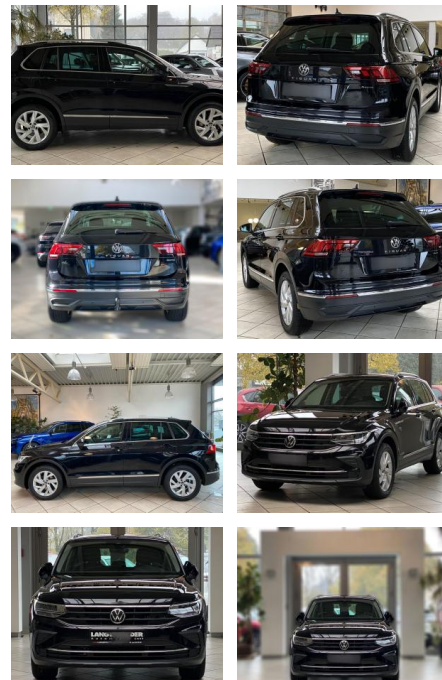

Erstzulassung:	Kilometer:	Farbe:	Leistung:	Kraftstoffart:
03.10.2020	69.963	Diverse	110 kW / 150 PS	Diesel

PREIS
29.530 €

FINANZIERUNGSBEISPIEL

Laufzeit: 72 Monate Anzahlung: 25 %
Basis-Finanzierung:* Mtl. Rate:
Zielraten-Finanzierung:** **256 €**