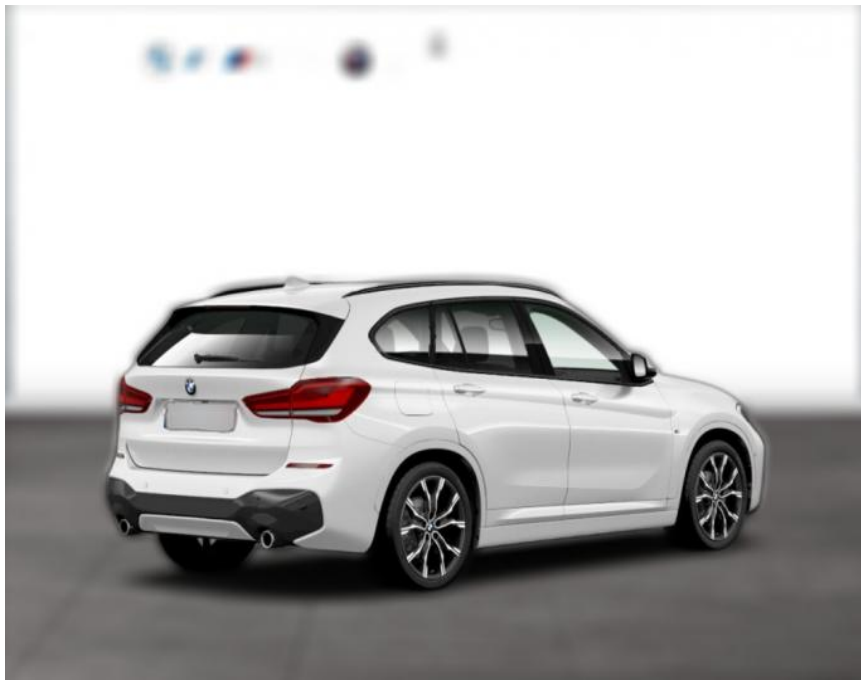

WG04-230433 Angebotsnr.:

Erstzulassung:	Kilometer:	Farbe:	Leistung:	Kraftstoffart:
01.12.2021	71.200	Weiß	140 kW / 190 PS	Diesel

PREIS
36.410 €

FINANZIERUNGSBEISPIEL

Laufzeit: 72 Monate Anzahlung: 25 %
Basis-Finanzierung:* Mtl. Rate:
Zielraten-Finanzierung:** **316 €**