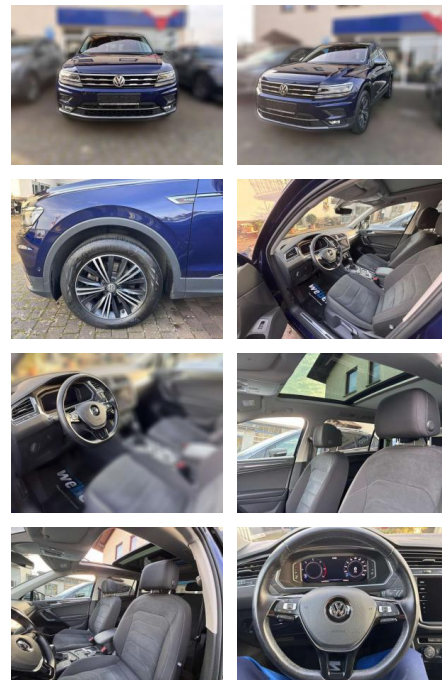

## Volkswagen Tiguan Allspace Highline

AW51-8622912 Angebotsnr.:

Erstzulassung:	Kilometer:	Farbe:	Leistung:	Kraftstoffart:
01.10.2021	59.763	Blau	147 kW / 200 PS	Diesel

**PREIS**  
**37.250 €**