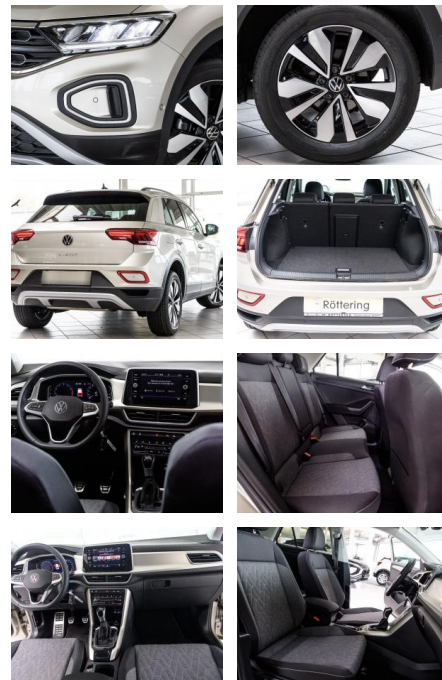

Ihr Ansprechpartner

Herr Peter Horn
E-Mail: info@ac-halberstadt.de
Telefon: 03941 6214460

Autozentrum Horn
Im Sülzeteiche 4 - 38820 Halberstadt - Tel.: 03941 / 6214460

Volkswagen T-Roc 1.0 TSI "Move" +LED+KAMERA

AS86-gws *JS (Angebot) MOHAMMADI

Erstzulassung:	Kilometer:	Farbe:	Leistung:	Kraftstoffart:
22.02.2023	20.800		81 kW / 110 PS	Benzin

PREIS
22.730 €

FINANZIERUNGSBEISPIEL

Laufzeit: 72 Monate   Anzahlung: 25 %
Basis-Finanzierung:*   Mtl. Rate:
Zielraten-Finanzierung:** **197 €**

* Basisfinanzierung: Anzahlung: 5.683 Euro, Laufzeit: 72 Monate, Nettodarlehen: 17.048 Euro, Gesamtbetrag: 26.817 Euro, Zinssätze: 7.71% Sollz. (gebunden), 7.99% eff.
** Zielratenfinanzierung: Anzahlung: 5.683 Euro, Laufzeit: 72 Monate, Nettodarlehen: 17.048 Euro, Zielrate: 12.502 Euro, Gesamtbetrag: 27.452 Euro, Zinssätze: 7.71% Sollz. (gebunden), 7.99% eff.,

Vermittlung für:
Repräsentatives Beispiel gem. § 17 Abs. 4 PAngV. Diese Finanzierungsangebote sind Beispiele. Gerne ermitteln wir für Sie Ihr individuelles Angebot.

Ausstattung

Sicherheit

- Müdigkeitswarnsystem
- Notbremsassistent
- Notrufsystem
- Reifendruckkontrollsystem
- Spurhalteassistent

Multimedia

- Soundsystem
- USB
- Sprachsteuerung
- Touchscreen

Komfort

- Berganfahrassistent
- Lederlenkrad

Weiteres

- Start Stop Automatik
- **SSonderausstattung: Digital Cockpit PRO (Instrumentenanzeige digital)**

- Metallic-Lackierung
- Raucher-Paket
- Rückfahrkamera (Rear View)
- ***Weitere**
  Ausstattung: 3-Punkt-Sicherheitsgurt hinten mitte
- Airbag Fahrer-/Beifahrerseite
- Beifahrerairbag abschaltbar
- Ambiente-Beleuchtung weiß
- Anzeige für Waschwasserstand
- App-Connect inkl. App-Connect Wireless (Apple CarPlay)
- Android Auto
- Audiosystem Ready 2 Discover (inkl. Streaming & Internet)
- Touchscreen
- Bluetooth
- Audiosystem: Vorbereitung für spätere Freischaltung Navigationsfunktion Discover Media
- Automatische Fahrlichtschaltung mit

- Tagfahrlicht LED
- Außenspiegel asphärisch
- links und konvex
- rechts
- Außenspiegel Dachfarbe
- Außenspiegel elektr. verstell-
- heiz- und anklappbar
- mit Memory
- Außenspiegel mit Umfeldleuchte und Projektionsfunktion
- Bluetooth-Schnittstelle für Mobiltelefon
- Bremsbelagverschleissanzeige
- Chrom-Paket (1)
- Dachhimmel Stoff
- grau
- Dachreling
- Einparkhilfe vorn und hinten
- Einstiegsleisten für Sondermodell
- Elektron. Stabilitäts-Programm (ESP) Bremsassistent

STÄNDIG ÜBER 15.000 FAHRZEUGE IM BESTAND!