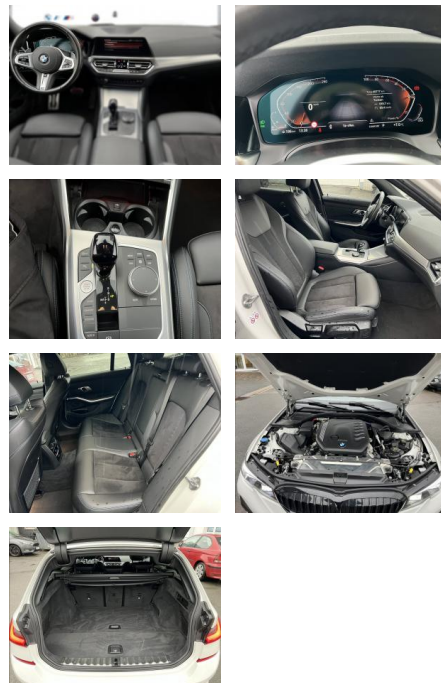

BMW 330d Touring M Sport Navi LED PDC HiFi

WG09-233255 Angebotsnr.:

Erstzulassung:	Kilometer:	Farbe:	Leistung:	Kraftstoffart:
01.12.2021	48.772	Weiß	210 kW / 286 PS	Diesel

PREIS
41.560 €

FINANZIERUNGSBEISPIEL

Laufzeit: 72 Monate   Anzahlung: 25 %
Basis-Finanzierung:*   Mtl. Rate:
Zielraten-Finanzierung:**   **361 €**

* Basisfinanzierung: Anzahlung: 10.390 Euro, Laufzeit: 72 Monate, Nettodarlehen: 31.170 Euro, Gesamtbetrag: 49.031 Euro, Zinssätze: 7.71% Sollz. (gebunden), 7.99% eff.
** Zielratenfinanzierung: Anzahlung: 10.390 Euro, Laufzeit: 72 Monate, Nettodarlehen: 31.170 Euro, Zielrate: 22.858 Euro, Gesamtbetrag: 50.194 Euro, Zinssätze: 7.71% Sollz. (gebunden), 7.99% eff.,

Vermittlung für:
Repräsentatives Beispiel gem. § 17 Abs. 4 PAngV. Diese Finanzierungsangebote sind Beispiele. Gerne ermitteln wir für Sie Ihr individuelles Angebot.

Ausstattung

Sicherheit

- PDC Park Distance Control hinten
- Anti-Blockiersystem ABS
- Antischlupfregelung ASC+T
- elektronische Stabilitätskontrolle (ESP / DSP)
- Servolenkung
- Regensensor
- Wegfahrsperre
- Kindersitzbefestigung
- PDC Park Distance Control vorne

Multimedia

- Radio
- Navigation mit Bildschirm
- MP3 Anschluss
- Bluetooth

Komfort

- Zentralverriegelung
- Bordcomputer

Interieur

- Multifunktionslenkrad
- Sportsitze
- el. Fensterheber

Exterieur

- Leichtmetallfelgen
- Nebelscheinwerfer
- Dachreling

Umwelt

- Partikelfilter

Weiteres

- Sportfahrwerk
- Diesel
- Lichtsensor
- elektrische Aussenspiegel
- Start Stop Automatik
- Nichtraucher
- Sportpaket

- 18" M LMR Doppelspeiche 790 M Bicolor / MB
- Ablagenpaket
- ABS
- Active Guard Plus
- Aktiver Fussgängerschutz
- Alarmanlage
- Ambientes Licht
- Armauflege vorn
- Außenausstattung: Shadow-Line Hochglanz (erweiterter Umfang)
- Außenspiegel schwarz hochglänzend
- Auto Start/Stop Funktion
- Beifahrerairbag
- Beifahrerairbag-Deaktivierung
- BMW Live Cockpit ConnectedDrive
- BMW Live Cockpit Professional
- Bordcomputer
- Connected Package Professional (laufzeitgebundener Dienst)
- ConnectedDrive Services

STÄNDIG ÜBER 15.000 FAHRZEUGE IM BESTAND!