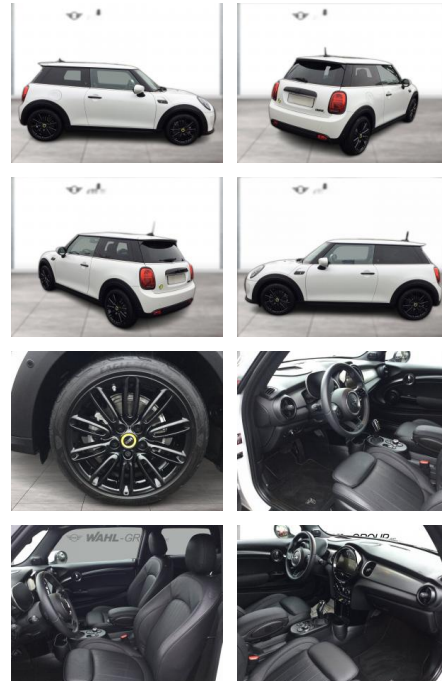

MINI Cooper SE YOUNIQUE TRIM LEDER NAVI PANO

WG05-252429 Angebotsnr.:

Erstzulassung:	Kilometer:	Farbe:	Leistung:	Kraftstoffart:
01.01.2024	6.600	Weiß	135 kW / 184 PS	Elektro

PREIS
31.260 €

FINANZIERUNGSBEISPIEL