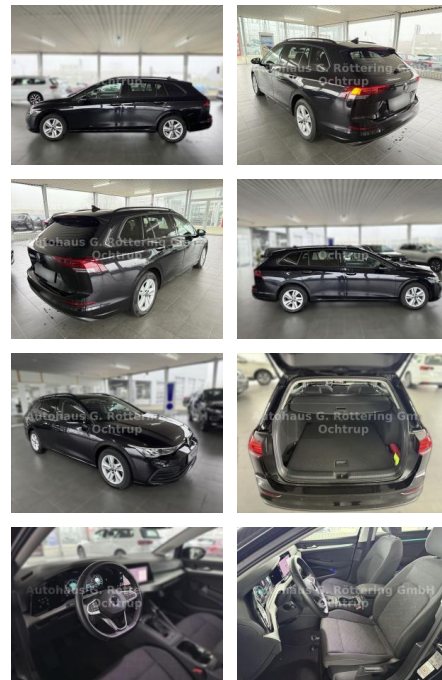

AS86-VTI*OCHtrup (22.)

Erstzulassung:	Kilometer:	Farbe:	Leistung:	Kraftstoffart:
21.10.2021	56.920		85 kW / 116 PS	Diesel

PREIS	FINANZIERUNGSBEISPIEL	
22.310 €	Laufzeit: 72 Monate	Anzahlung: 25 %
	Basis-Finanzierung:**	Mtl. Rate:
	Zielraten-Finanzierung:**	194 €