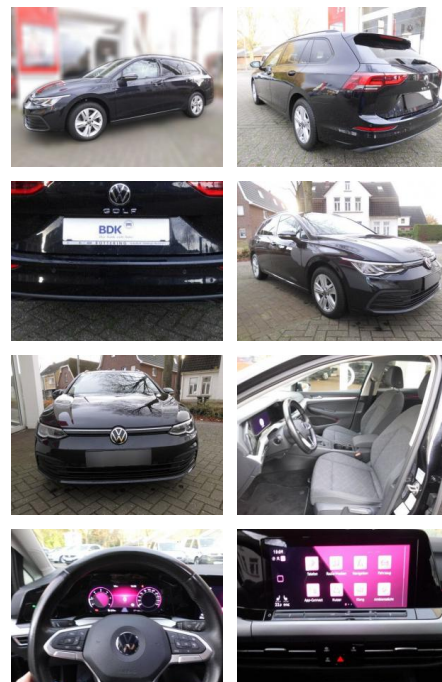

Volkswagen Golf Variant Golf 8 Variant

AS86-VTI177 Motorisnr.:

VERKAUFT

Erstzulassung: 20.09.2021 **Kilometer:** 55.000 **Farbe:** **Leistung:** 85 kW / 116 PS **Kraftstoffart:** Diesel

PREIS
21.390 €

FINANZIERUNGSBEISPIEL

Multimedia

- Soundsystem
- USB
- Verkehrszeichenerkennung
- Sprachsteuerung
- Touchscreen

Komfort

- Berganfahrassistent
- Beheizbares Lenkrad
- Lederlenkrad
- Lordosenstütze

Weiteres

- Diesel
- Start Stop Automatik
- Irrtümer
- **Änderungen und Zwischenverkauf vorbehalten. Finanzierung zu Sonderkonditionen und Inzahlungnahme gerne möglich.**
- *
- ***Sonderausstattung: Audio-Navigationssystem • *Weitere Discover Media Streaming & Internet (Sprachbedienung**
- Touchscreen
- Bluetooth
- USB)
- Ausstattungs-Paket: Licht + Sicht
- Außenspiegel elektr. verstell-
- heiz- und anklappbar
- mit Memory
- Fahrerassistenz-System:
- Spurwechselassistent (Side Assist) mit

- Fußmatten Textil
- Klimaanlage Climatronic 3-Zonen inkl. Fondbedienung
- Lautsprecher (7 vorn und hinten)
- Perleffekt-Lackierung
- Raucher-Paket
- Seitenscheiben hinten und Heckscheibe abgedunkelt
- ***Weitere Ausstattung: 3-Punkt-Sicherheitsgurt hinten mitte**
- Airbag Fahrer-/Beifahrerseite
- Beifahrerairbag abschaltbar
- Ambiente-Beleuchtung (10 Farben)
- Antennen-Diversity
- Ausstattung Life
- Automatische Fahrlichtschaltung (ALS) mit Leaving Home / Coming-Home-Lichtfunktion
- Außenspiegel mit Umfeldleuchte und