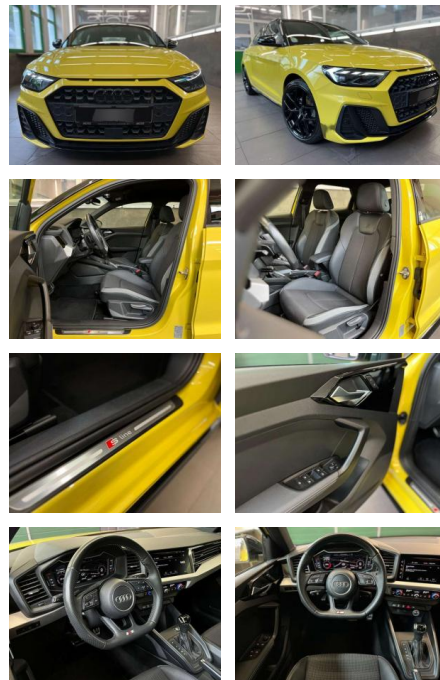

Audi A1 Sportback 30TFSI edition one S-Line

CS09-1120 **Angebotsnr.:**

Erstzulassung:	Kilometer:	Farbe:	Leistung:	Kraftstoffart:	Verbr. komb.	CO2-Emission	CO2-Klasse (WLTP)
01.12.2018	69.714	Gelb	85 kW / 116 PS	Benzin	4,9 l/100km	111 g/km	C

- unten abgeflacht) mit Multifunktion und Schaltfunktion Licht-Paket Multi-Media-Interface MMI Navigation Plus mit MMI Touch Radioempfang digital (DAB) Sitz vorn rechts höhenverstellbar Sitzheizung vorn Sound-System DSP / Audi Sound-System Weitere Ausstattung: Airbag Beifahrerseite abschaltbar Airbag Fahrer-/Beifahrerseite Ausstattungs-Paket: Edition One Außenspiegel elektr. verstellbar Außenspiegel Wagenfarbe Dachkantenspoiler S-line Edition One Fahrassistent-System: Berganfahr-Assistent Fahrassistent-System: Bremsassistent (Audi pre sense front) Fahrassistent-System: Müdigkeitserkennung (Pausenempfehlung) Fahrassistent-System: Notfall-Assistent mit automatischem Notruf