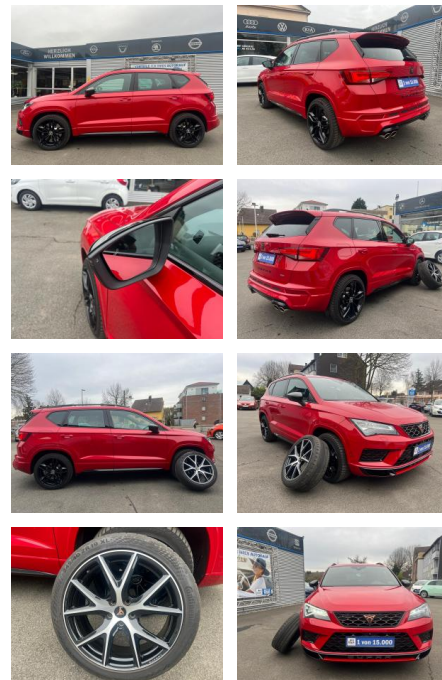

AC00-6523575 Angebotsnr.:

Erstzulassung:	Kilometer:	Farbe:	Leistung:	Kraftstoffart:
29.11.2018	96.500	Rot	221 kW / 300 PS	Benzin

PREIS
24.640 €

FINANZIERUNGSBEISPIEL

Laufzeit: 72 Monate Anzahlung: 25 %
Basis-Finanzierung:* Mtl. Rate:
Zielraten-Finanzierung:** **214 €**