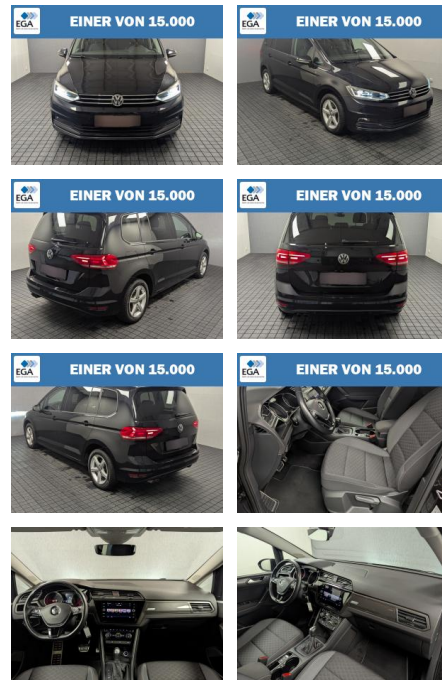

Volkswagen Touran

NK00-572 **Angebotsnr.:**

EINER VON 15.000

Erstzulassung:	Kilometer:	Farbe:	Leistung:	Kraftstoffart:
01.04.2019	149.500		110 kW / 150 PS	Diesel

PREIS
20.890 €

FINANZIERUNGSBEISPIEL
Laufzeit: 72 Monate Anzahlung: 25 %
Basis-Finanzierung:* Mtl. Rate:
Zielraten-Finanzierung:** **181 €**