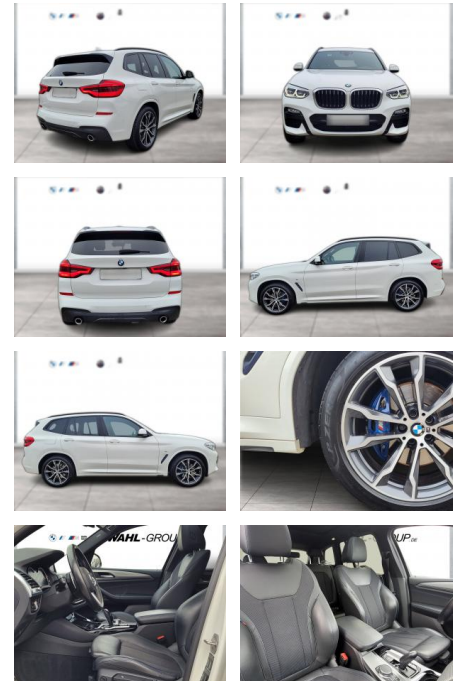

BMW X3 xDrive30i M-Paket AHK Padach HUD

WG00-199787 Angebotsnr.:

Erstzulassung:	Kilometer:	Farbe:	Leistung:	Kraftstoffart:
01.05.2019	78.596	Weiß	185 kW / 252 PS	Benzin

PREIS
36.310 €

FINANZIERUNGSBEISPIEL