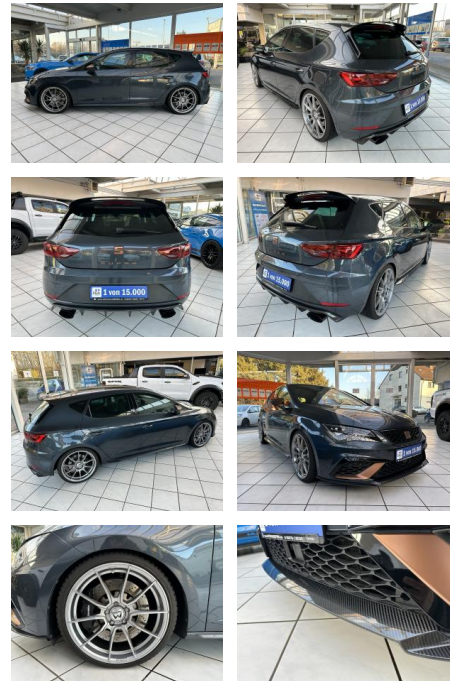

## Seat Leon 2.0 TSI Cupra \*Einzelstück\*

VN01-MS2501-~~Angebot~~

**Erstzulassung:** 08.11.2019    **Kilometer:** 29.900    **Farbe:**    **Leistung:** 382 kW / 519 PS    **Kraftstoffart:** Benzin

<b>PREIS</b> <b>34.160 €</b>	<b>FINANZIERUNGSBEISPIEL</b>	
	Laufzeit: 72 Monate	Anzahlung: 25 %
	Basis-Finanzierung:**	Mtl. Rate:
	Zielraten-Finanzierung:**	<b>296 €</b>