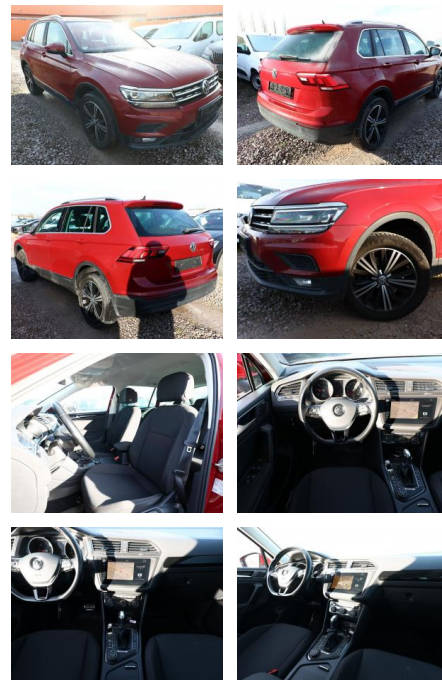

Volkswagen Tiguan 2.0 TDI 190 DSG 4M Sound NavPr...

AT27-GW-AGL 1077 Anbotsnr.:

Erstzulassung:	Kilometer:	Farbe:	Leistung:	Kraftstoffart:
14.07.2017	99.700		140 kW / 190 PS	Diesel

PREIS
23.400 €

FINANZIERUNGSBEISPIEL
Laufzeit: 72 Monate Anzahlung: 25 %
Basis-Finanzierung:* Mtl. Rate:
Zielraten-Finanzierung:** **203 €**

Vermittlung für:
Repräsentatives Beispiel gem. § 17 Abs. 4 PAngV. Diese Finanzierungsangebote sind Beispiele. Gerne ermitteln wir für Sie Ihr individuelles Angebot.

Ausstattung

Weiteres

- Sound-Plus-Paket (10-Kanal-Verstärker / Sound-System DYNAUDIO / Subwoofer / Frontkamera (Multifunktionskamera Frontscheibe) / Fahrassistenz-System: Dynamische Fernlichtregulierung (Dynamic Light Assist) / Scheinwerfer LED mit dynamischem Kurvenlicht)
- Audio-Navigationssystem Discover Pro (Touchscreen)
- CD/DVD
- MP3
- Festplattenspeicher
- Bluetooth) (Antennen-Diversity / App-Connect / Audiosystem: CD-Player / Multimedia-Schnittstelle USB (iPhone / iPod) mit AUX-IN / Sprachsteuerungs-System / Volkswagen Media Control / Volkswagen Media Control und App-Connect / MirrorLink)
- Umgebungsansicht Area View inkl.

- Ausstattungs-Paket: Easy Open (Safesicherung / Schließ-/Startsystem Keyless Access / Kofferraumdeckel / Heckklappe elektr. betätigt (öffnen + schliessen))
- LM-Felgen 7x18 (Nizza)
- schwarz
- glanzgedreht
- Metallic-Lackierung
- Mobiltelefon Schnittstelle Comfort mit kabelloser Ladefunktion (Multimedia-Schnittstelle 2 x USB (iPhone / iPod) inkl. AUX-IN und 1 x USB-Ladeanschluss)
- Frontscheibe heizbar (drahtlos) und infrarot-reflektierend
- Diebstahl-Warnanlage mit Innenraumüberwachung (Safesicherung)
- Ambiente-Paket (Ambiente-Beleuchtung / Einstiegsleisten (Aluminium) beleuchtet / Leseleuchten vorn und hinten LED /