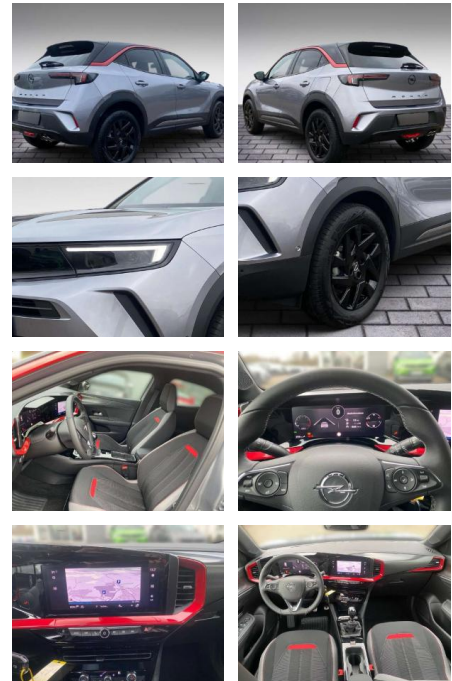

## Opel Mokka GS Line

JB03-103914 **Angebotsnr.:**

Erstzulassung:	Kilometer:	Farbe:	Leistung:	Kraftstoffart:	Verbr. komb.	CO2-Emission	CO2-Klasse (WLTP)
01.02.2023	4.800	Grau	96 kW / 131 PS	Benzin	5,6 l/100km	127 g/km	D

- Opel Vizor
- Rahmen in Hochglanz-Schwarz LM-Felgen 6
- 5x17 (5-Doppelspeichen
- schwarz) Metallic-/Mineraleffekt-Lackierung Motor 1
- 2 Ltr. - 96 kW MP3-Schnittstelle für Mobiltelefon/Handy Multifunktionsanzeige mit Touchscreen-Farbdisplay 12 Zoll Nebelscheinwerfer LED Opel Connect Otto-Partikelfilter (OPF) Parkpilotsystem vorn und hinten Radstand 2557 mm Reifen-Reparaturkit Rückfahrkamera mit 180° Umgebungsansicht Schadstoffarm nach Abgasnorm Euro 6d Scheibenwischer mit Regensensor Scheinwerfer LED Seitenairbag vorn Sicht-Paket Sitzbezug / Polsterung: Stoff / Ledernachbildung Smartphone Schnittstelle (Apple CarPlay & Android Auto) Start/Stop-Anlage