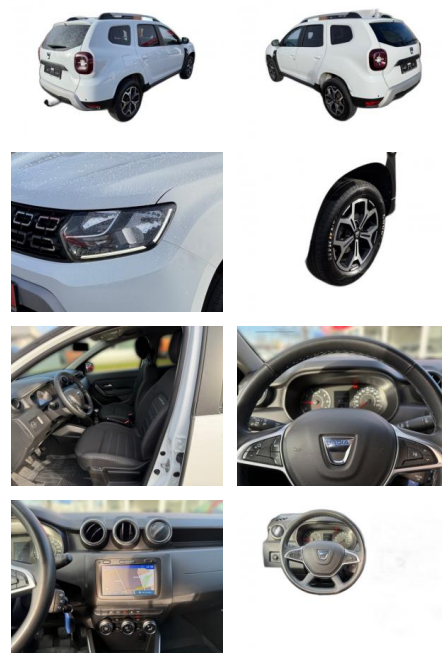

AL33-231204L Angebotsnr.:

Erstzulassung: 01.10.2019 **Kilometer:** 77.689 **Farbe:** **Leistung:** 85 kW / 116 PS **Kraftstoffart:** Diesel

PREIS
16.540 €

FINANZIERUNGSBEISPIEL
Laufzeit: 72 Monate Anzahlung: 25 %
Basis-Finanzierung:* Mtl. Rate:
Zielraten-Finanzierung:** **143 €**