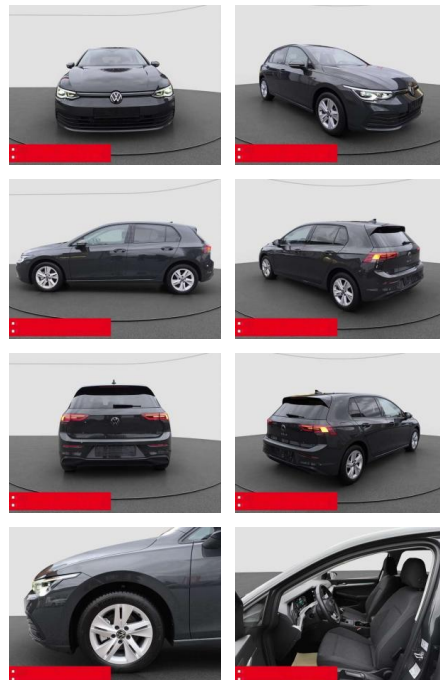

BS05-5749_GV Angebot Nr.:

Erstzulassung:	Kilometer:	Farbe:	Leistung:	Kraftstoffart:	Verbr. komb.	CO2-Emission	CO2-Klasse (WLTP)
01.06.2023	24.350	Grau	96 kW / 131 PS	Benzin	5,5 l/100km	124 g/km	D

PREIS
23.960 €