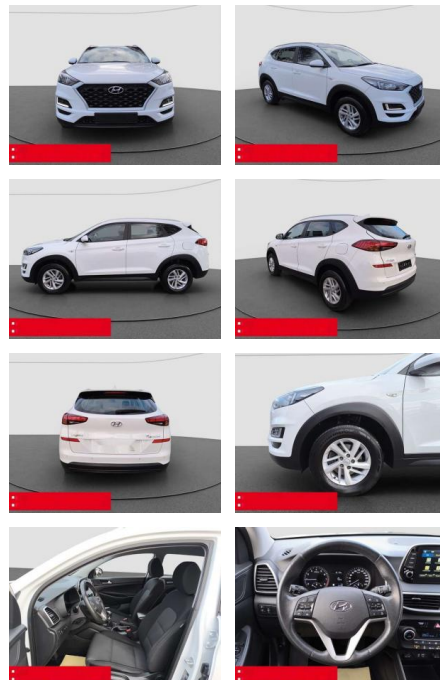

BS05-5533_GW Angebotsnr.:

Erstzulassung:	Kilometer:	Farbe:	Leistung:	Kraftstoffart:
01.09.2020	41.150	Weiß	97 kW / 132 PS	Benzin

PREIS
20.970 €

FINANZIERUNGSBEISPIEL
Laufzeit: 72 Monate Anzahlung: 25 %
Basis-Finanzierung:* Mtl. Rate:
Zielraten-Finanzierung:** **182 €**