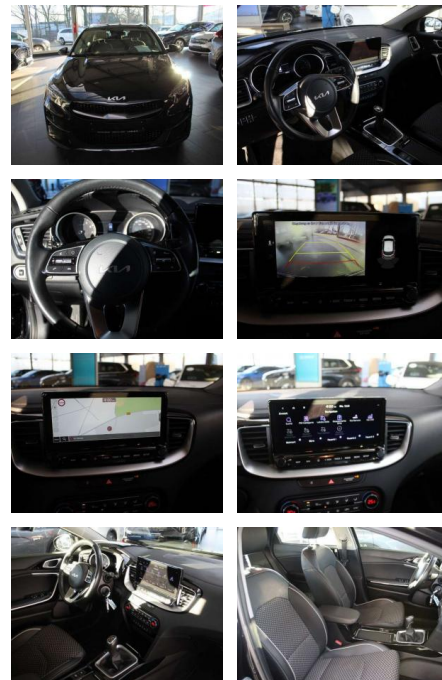

Kia XCeed Vision (Komfort Paket)

SA14-090290 **Angebotsnr.:**

Erstzulassung:	Kilometer:	Farbe:	Leistung:	Kraftstoffart:	Verbr. komb.	CO2-Emission	CO2-Klasse (WLTP)
01.11.2021	69.650	Schwarz	88 kW / 120 PS	Benzin	5,7 l/100km	131 g/km	D

Vermittlung für:
Repräsentatives Beispiel gem. § 17 Abs. 4 PAngV. Diese Finanzierungsangebote sind Beispiele. Gerne ermitteln wir für Sie Ihr individuelles Angebot.

Ausstattung

Weiteres

- Sonderausstattung: Komfort-Paket: Scheibenwischer mit Regensensor
- Klimaautomatik 2-Zonen
- Sensor Scheibenbeschlagenerkennung
- Sitz vorn rechts mech.höhenverstellbar
- Lendenwirbelstütze Sitz vorn links undrechts
- elektr. verstellbar
- Innenspiegel mit Ablendautomatik
- Weitere Ausstattung: Airbag Fahrer-/Beifahrerseite
- Antriebs-Schlupfregelung (TCS)
- Anzeigeinstrumente Supervision mit LCD Display
- Audio-Navigationssystem KIA (10" 25")
- Außenspiegel elektr. verstellbar
- beide
- Außenspiegel heizbar
- Außenspiegel Wagenfarbe

- Fensterheber elektr. mit Einklemmschutz hinten
- Fensterheber elektr. mit Einklemmschutz vorn
- Fensterheber elektrisch vorn + hinten
- Freisprecheinrichtung Bluetooth
- Fußmatten
- Gepäcknetz / Tasche an Vordersitzlehne
- Getränkehalter
- Heckleuchten LED
- Heckscheibe heizbar
- Isofix-Aufnahmen für Kindersitz
- Karosserie: 5-türig
- Kopf-Airbag-System
- Kopfstützen hinten verstellbar
- Kopfstützen vorn verstellbar
- Kühlergrill Klavierlack
- Laderaumboden variabel
- Lenkrad heizbar
- Lenkrad mit Multifunktion
- LM-Felgen