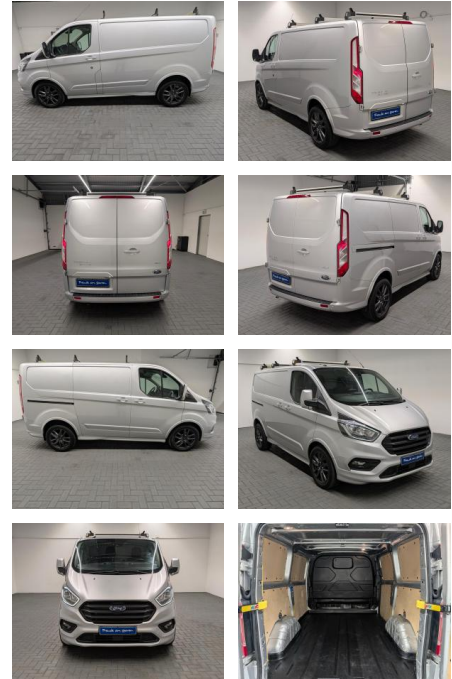

## Ford Transit Custom "Sport Standhgz/Navi/SHZ

AM35-29674 **Angebotsnr.:**

Erstzulassung:	Kilometer:	Farbe:	Leistung:	Kraftstoffart:
07.06.2018	82.150		125 kW / 170 PS	Diesel

**PREIS**  
**28.760 €**

**FINANZIERUNGSBEISPIEL**  
 Laufzeit: 72 Monate      Anzahlung: 25 %  
 Basis-Finanzierung:\*      Mtl. Rate:  
 Zielraten-Finanzierung:\*\* **250 €**