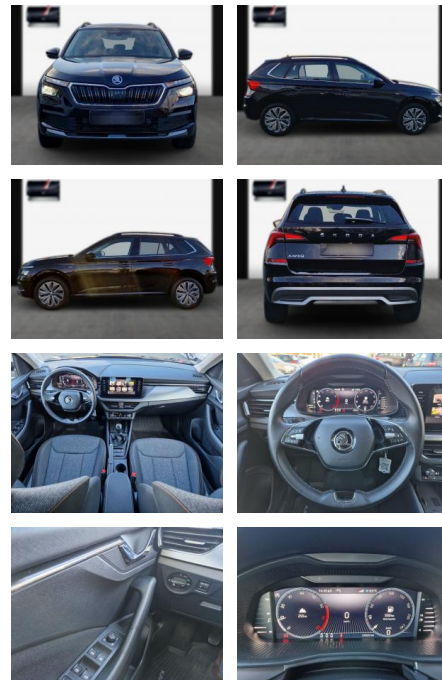

## Skoda Kamiq Clever/Navi/LED/Virtual/PDC v+ h

SA13-N304185Angebotsnr.:

Erstzulassung:	Kilometer:	Farbe:	Leistung:	Kraftstoffart:
23.01.2022	29.900	Diverse	81 kW / 110 PS	Benzin

**PREIS**  
**22.820 €**