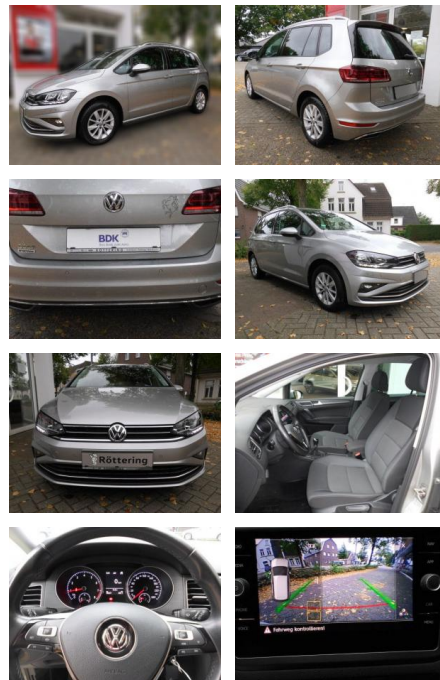

## Volkswagen Golf Sportsvan 1.4

AS86-Hollink 15.03.2020 verkauft: Köster

**VERKAUFT**

**Erstzulassung:** 15.03.2020    **Kilometer:** 45.000    **Farbe:**    **Leistung:** 96 kW / 131 PS    **Kraftstoffart:** Benzin