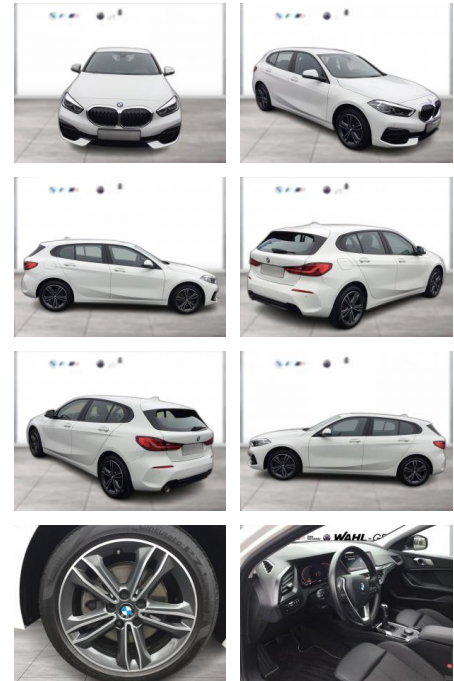

BMW 118i SPORT LINE LC PROF LED GRA PDC DAB

WG05-234060 Angebotsnr.:

Erstzulassung:	Kilometer:	Farbe:	Leistung:	Kraftstoffart:
01.01.2022	32.800	Weiß	100 kW / 136 PS	Benzin

PREIS
25.080 €

FINANZIERUNGSBEISPIEL
 Laufzeit: 72 Monate Anzahlung: 25 %
 Basis-Finanzierung:* Mtl. Rate:
 Zielraten-Finanzierung:** **218 €**