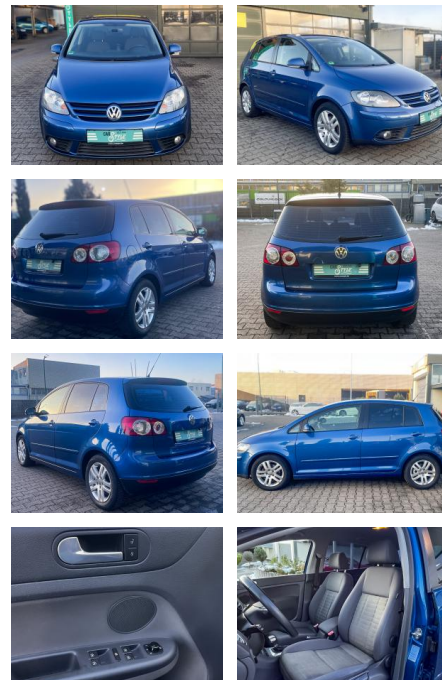

Volkswagen Golf Plus 1.4 TSI Tour

CS01-KOMVW067015ABD

Erstzulassung:	Kilometer:	Farbe:	Leistung:	Kraftstoffart:
31.10.2007	132.400	Blau	103 kW / 140 PS	Benzin

PREIS
5.710 €

FINANZIERUNGSBEISPIEL

Laufzeit: 72 Monate Anzahlung: 25 %
Basis-Finanzierung:** Mtl. Rate:
Zielraten-Finanzierung:** Mtl. Rate: **50 €**

Vermittlung für:
Repräsentatives Beispiel gem. § 17 Abs. 4 PAngV. Diese Finanzierungsangebote sind Beispiele. Gerne ermitteln wir für Sie Ihr individuelles Angebot.

Ausstattung

Besonderheiten

- Einparkhilfe hinten
- Multifunktionsanzeige / Bordcomputer
- Getriebe 6-Gang - Doppelkupplungsgetriebe DSG
- Geschwindigkeits-Regelanlage (Tempomat)
- Tagfahrlicht
- Automatische Fahrlichtschaltung (ALS)