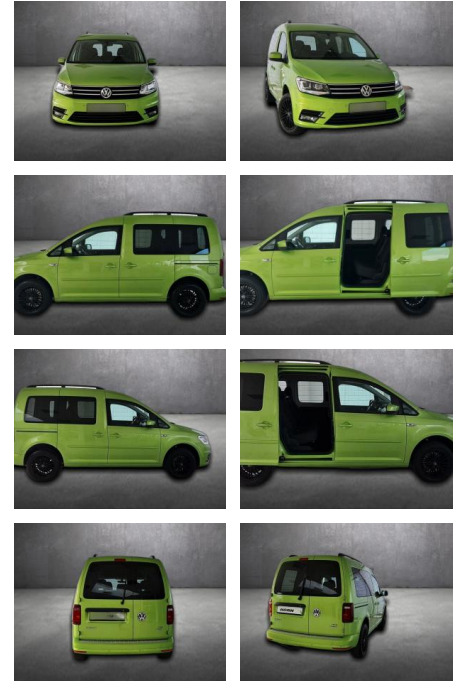

## Volkswagen Caddy PKW Comfortline BMT, Bi-Xenon,

AH90-41489-143003-01..

Erstzulassung:	Kilometer:	Farbe:	Leistung:	Kraftstoffart:
17.06.2016	144.221	Diverse	92 kW / 125 PS	Benzin

**PREIS**  
**17.990 €**