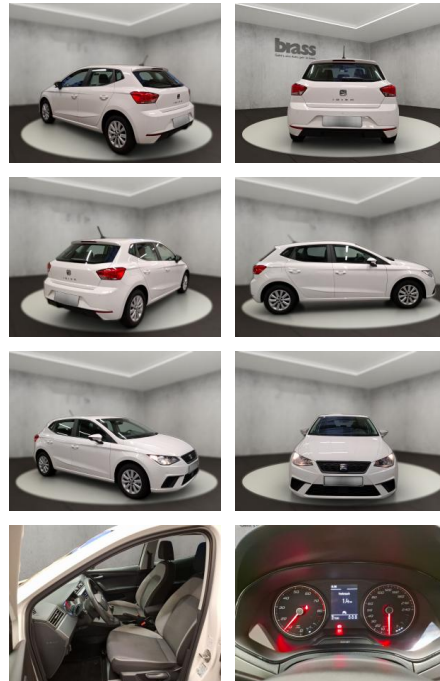

Seat Ibiza Style

AH54-11343 **Angebotsnr.:**

Erstzulassung:	Kilometer:	Farbe:	Leistung:	Kraftstoffart:
25.06.2021	27.189	Weiß	70 kW / 95 PS	Benzin

PREIS
15.830 €

FINANZIERUNGSBEISPIEL
Laufzeit: 72 Monate Anzahlung: 25 %
Basis-Finanzierung:* Mtl. Rate:
Zielraten-Finanzierung:** **137 €**