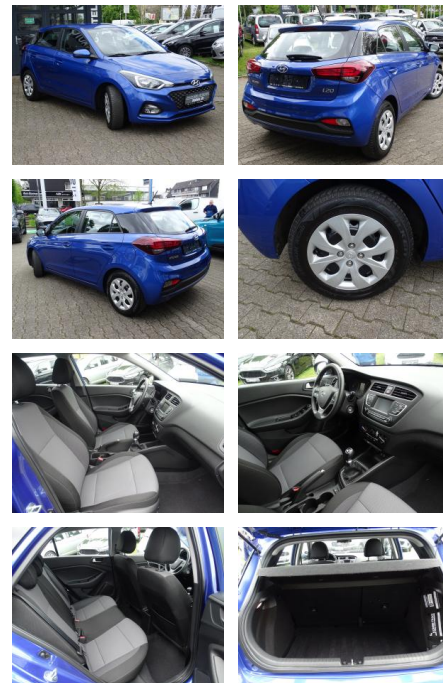

## Hyundai i20 i20 PDC Klima Allwetter

JK03-491158-0Angebotsnr.:

Erstzulassung:	Kilometer:	Farbe:	Leistung:	Kraftstoffart:
10.10.2018	43.070	Blau	62 kW / 84 PS	Benzin

**PREIS**  
**13.550 €**