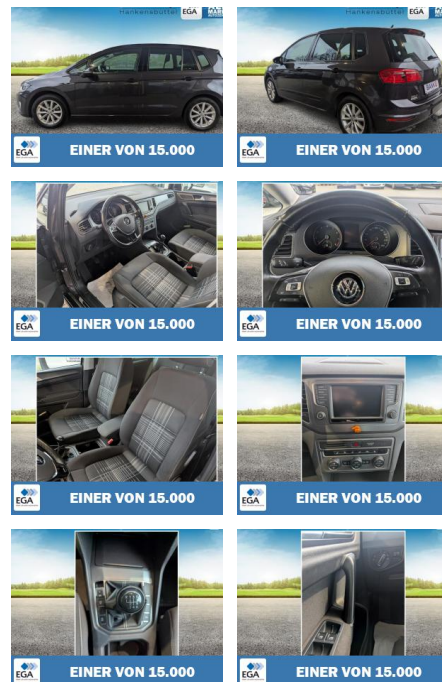

Volkswagen Golf Sportsvan Lounge 1.4 16V TSI

AP36-512122 Angebotsnr.:

Erstzulassung:	Kilometer:	Farbe:	Leistung:	Kraftstoffart:
01.07.2015	138.439	Grau	92 kW / 125 PS	Benzin

PREIS
13.460 €

FINANZIERUNGSBEISPIEL

Multimedia

- Radio
- CD Radio
- Navigation mit Bildschirm
- MP3 Anschluss
- Bluetooth

Komfort

- Bordcomputer

Interieur

- Multifunktionslenkrad
- el. Fensterheber
- Sitzheizung

Exterieur

- Leichtmetallfelgen
- metallic
- Nebelscheinwerfer