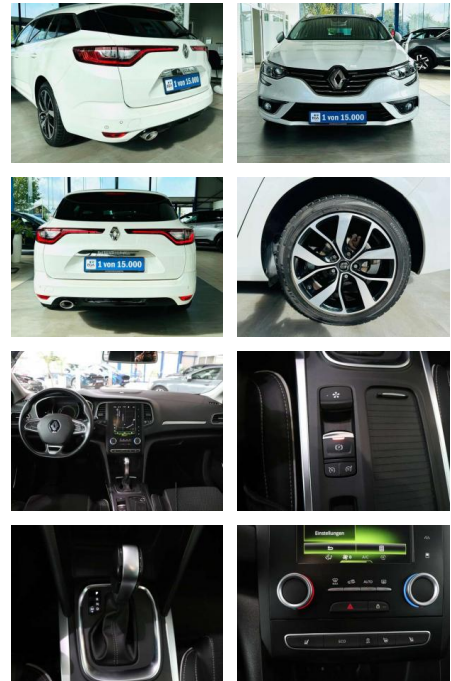

Renault Megane 1.3 TCE Energy DSG BOSE NAV

AV01-601148 Angebotsnr.:

Erstzulassung:	Kilometer:	Farbe:	Leistung:	Kraftstoffart:
01.06.2018	82.400	Weiß	120 kW / 163 PS	Benzin

PREIS
18.190 €

FINANZIERUNGSBEISPIEL
Laufzeit: 72 Monate Anzahlung: 25 %
Basis-Finanzierung:* Mtl. Rate:
Zielraten-Finanzierung:** **158 €**

Multimedia

- Radio

Weiteres

- 1 von 15.000 Fahrzeugen- . Das Fahrzeug ist lückenlos bei Renault scheckheftgepflegt
- letzter Service bei 75472km in 07.2023 Besonderheiten Easy-Parking-Paket (Easy-Park-Assistent)
- Fahrassistenz-System: Einparkhilfe vorn und hinten mit Rückfahrkamera
- Fahrassistenz-System: Totwinkel-Assistent) Sonderlackierung Perlmutt-Weiß Touchscreen (8 Zoll)
- 7 Zoll) City-Paket (Außenspiegel elektr. anklappbar
- Außenspiegel elektr. verstell- und