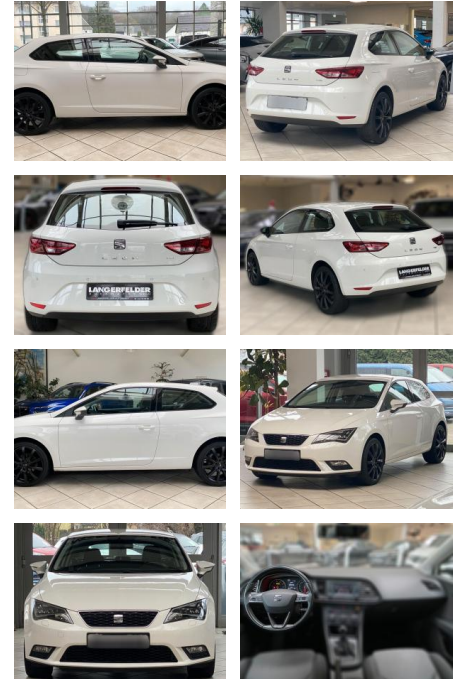

Seat Leon SC 1.2I TSI Style

LA05-146-068404 Angebotsnr.:

Erstzulassung:	Kilometer:	Farbe:	Leistung:	Kraftstoffart:
10.02.2016	96.872	Diverse	81 kW / 110 PS	Benzin

PREIS
13.560 €

FINANZIERUNGSBEISPIEL

Laufzeit: 72 Monate Anzahlung: 25 %
Basis-Finanzierung:* Mtl. Rate:
Zielraten-Finanzierung:** **118 €**

Multimedia

- Soundsystem
- USB
- Sprachsteuerung
- Touchscreen

Komfort

- Berganfahrassistent
- Lederlenkrad
- Lordosenstütze

Weiteres

- Start Stop Automatik
- Seat Leon 1.2Innen: * Fensterheber elektrisch vorn * Isofix-Aufnahmen für Kindersitz * Lenkrad (Sport/Leder) *