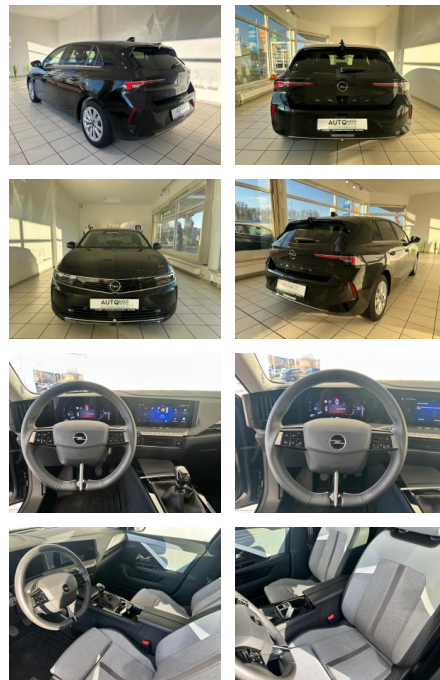

Opel Astra L Lim. Elegance *Klima*PDC*Apple*Navi...

ME00-057011 Angebotsnr.:

Erstzulassung:	Kilometer:	Farbe:	Leistung:	Kraftstoffart:
30.01.2023	20.900	Schwarz	96 kW / 131 PS	Benzin

PREIS
22.090 €

FINANZIERUNGSBEISPIEL

Vermittlung für:
 Repräsentatives Beispiel gem. § 17 Abs. 4 PAngV. Diese Finanzierungsangebote sind Beispiele. Gerne ermitteln wir für Sie Ihr individuelles Angebot.

Ausstattung

Besonderheiten

- digitales virtuelles Cockpit
- Rückfahrkamera
- Leichtmetallräder 16 Zoll
- Parkhilfe vorne und hinten
- Navigationssystem in Verbindung mit kompatiblen Smartphones
- elektr. Parkbremse
- Lichtsensor
- Regensensor
- Speed Limiter
- Tempomat
- Bluetooth Freisprecheinrichtung
- Allwetterreifen
- Außenspiegel elektrisch anklappbar
- autom. abblend. Innenspiegel
- Bordcomputer
- elektrische Fenster 4
- Farbdisplay
- Fußgängererkennung
- Kollisionswarnung

- Lederlenkrad
- Müdigkeitswarnsystem
- Nebelscheinwerfer
- Rücksitzlehne teilbar umklappbar
- Spurhalteassistent
- Start Stop Automatik
- Tagfahrlicht LED
- Verkehrszeichenerkennung
- Smartphonekopplung Android und Apple Car Play kabellos
- Spruwechselassistent