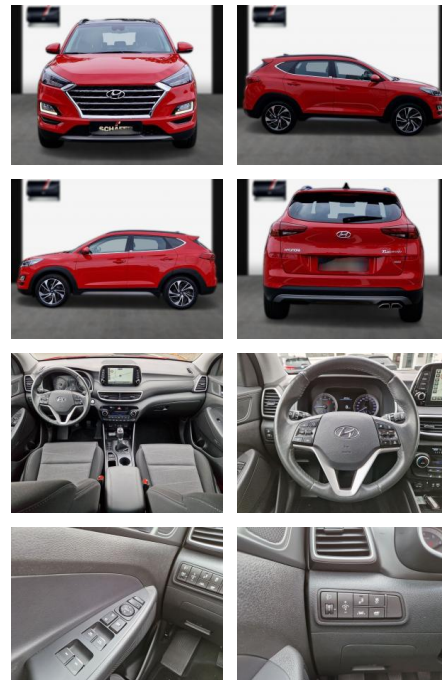

Hyundai TUCSON Advantage + 2WD, Panodach, RFK,

SA13-LJ040699 Angebotsnr.:

Erstzulassung:	Kilometer:	Farbe:	Leistung:	Kraftstoffart:
23.06.2020	26.500	Diverse	130 kW / 177 PS	Benzin

PREIS
23.850 €

FINANZIERUNGSBEISPIEL

- Fahrer-/Beifahrerseite; Automatische Türverriegelung (Dead Lock); Wegfahrsperre (elektronisch); Motor 1
- 6 Ltr. - 130 kW TGDI KAT
- *

Multimedia

- Soundsystem
- USB
- Verkehrszeichenerkennung
- Touchscreen
- **Navigations-Paket; Audio-DVD-Navigationssystem mit Touchscreen-Farbdisplay; Freisprecheinrichtung Bluetooth; USB und Aux-In-Anschluss; USB-Anschluss hinten; Sound-System KRELL; Radioempfang digital (DAB+); Audiosystem: Radio RDS; Touchscreen-Farbdisplay (8**
- 0 Zoll); Induktionsladeschale für Smartphone; Subwoofer; Lifetime MapCare