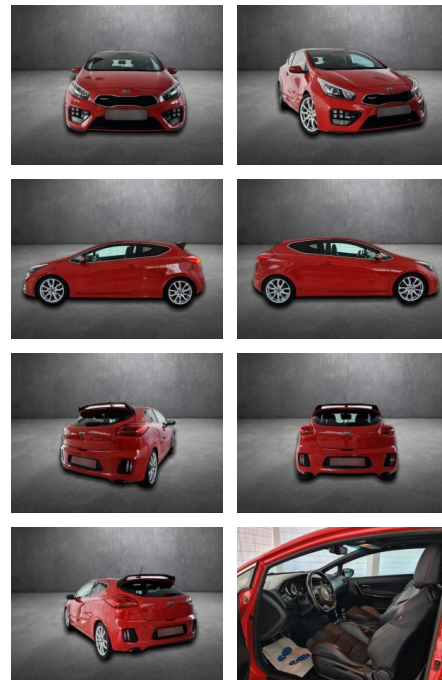

AH90-33694-111 Angebotsnr.:

Erstzulassung:	Kilometer:	Farbe:	Leistung:	Kraftstoffart:
12.05.2017	99.009	Diverse	150 kW / 204 PS	Benzin

PREIS
14.990 €

FINANZIERUNGSBEISPIEL
Laufzeit: 72 Monate Anzahlung: 25 %
Basis-Finanzierung:* Mtl. Rate:
Zielraten-Finanzierung:** **130 €**