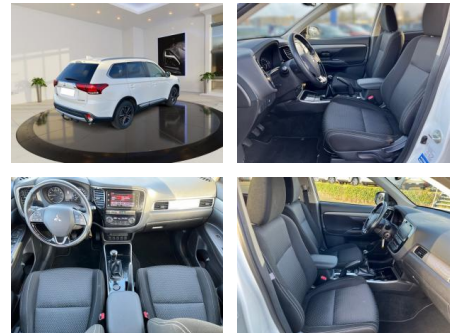

AB93-001216 Angebotsnr.:

Erstzulassung:	Kilometer:	Farbe:	Leistung:	Kraftstoffart:
29.08.2017	81.350	Weiß	110 kW / 150 PS	Benzin

PREIS
16.950 €

FINANZIERUNGSBEISPIEL
 Laufzeit: 72 Monate Anzahlung: 25 %
 Basis-Finanzierung:* Mtl. Rate:
 Zielraten-Finanzierung:** **147 €**

Multimedia

- Radio
- MP3 Anschluss
- Bluetooth

Komfort

- Zentralverriegelung
- Bordcomputer

Interieur

- Multifunktionslenkrad

- el. Fensterheber
- Sitzheizung

Exterieur