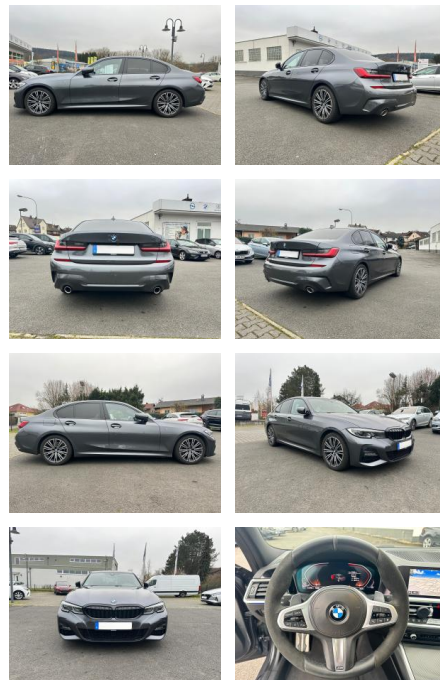

BMW 320d MildHybrid M-Sport*Kamera*Schiebedach*

ME00-SH2412-~~Angebot~~

Erstzulassung:	Kilometer:	Farbe:	Leistung:	Kraftstoffart:	Verbr. komb.	CO2-Emission	CO2-Klasse (WLTP)
07.10.2021	80.000	Grau	140 kW / 190 PS	Diesel	5,3 l/100km	139 g/km	E

Vermittlung für:
Repräsentatives Beispiel gem. § 17 Abs. 4 PAngV. Diese Finanzierungsangebote sind Beispiele. Gerne ermitteln wir für Sie Ihr individuelles Angebot.

Ausstattung

Besonderheiten

- Licht- und Regensensor
- Isofix-Aufnahmen für Kindersitz an Rücksitz
- Bordcomputer
- Sportsitze vorn
- Durchladeeinrichtung (Mittelarmlehne hinten)
- Sitzheizung vorn
- Nebelscheinwerfer LED
- Metallic-Lackierung
- Schiebe-/Hebedach elektrisch (Glas)
- Sport-Fahrwerk (M-Technic)
- Außenspiegel elektr. verstell- und heizbar
- Heckleuchten LED
- Dynamische Bremsleuchte
- Frontscheibe Akustikglas
- Sport Boost Fahrmodus
- Start-Stop-Knopf
- Ambiente-Beleuchtung