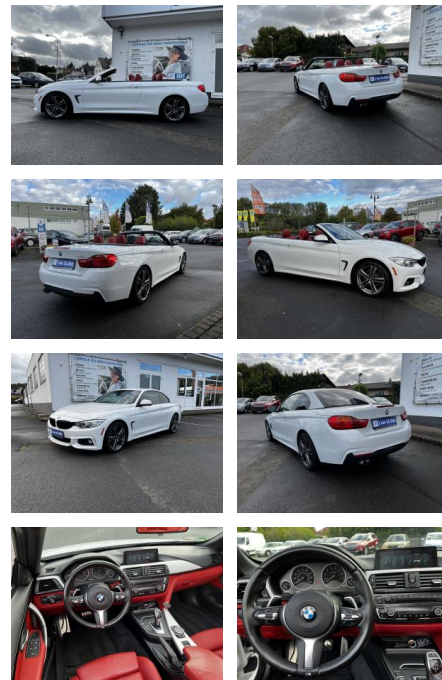

BMW 430i M Sport*CAM*SHZ*US IMPORT*

ME00-SH2410 Angebotsnr.:

Erstzulassung:	Kilometer:	Farbe:	Leistung:	Kraftstoffart:
12.09.2016	82.000	Weiß	185 kW / 252 PS	Benzin

PREIS
24.370 €

FINANZIERUNGSBEISPIEL
Laufzeit: 72 Monate Anzahlung: 25 %
Basis-Finanzierung:** Mtl. Rate:
Zielraten-Finanzierung:** **211 €**

Vermittlung für:
Repräsentatives Beispiel gem. § 17 Abs. 4 PAngV. Diese Finanzierungsangebote sind Beispiele. Gerne ermitteln wir für Sie Ihr individuelles Angebot.

Ausstattung

Besonderheiten

- Bluetooth
- Bordcomputer
- Elektr. Fensterheber
- Elektr. Seitenspiegel
- Freisprecheinrichtung
- Geschwindigkeitsbegrenzer
- Innenspiegel autom. abblendend
- Lederlenkrad
- Leichtmetallfelgen
- Lichtsensor
- Lordosenstütze
- Navigationssystem
- Nebelscheinwerfer
- Regensensor
- Schlüssellose Zentralverriegelung
- Sitzheizung
- Sportfahrwerk
- Sportpaket
- Sportsitze
- Sprachsteuerung

- Spurhalteassistent
- Start/Stop-Automatik
- Tempomat
- Exterieurumfänge Wagenfarbe
- LM-Felgen
- Sitzheizung vorn
- Sportsitze vorn
- Verdeckbetätigung vollautomatisch
- Elektr. Sitzeinstellung mit Memory-Funktion
- Elektr. Seitenspiegel anklappbar
- Heckantrieb
- M-Paket