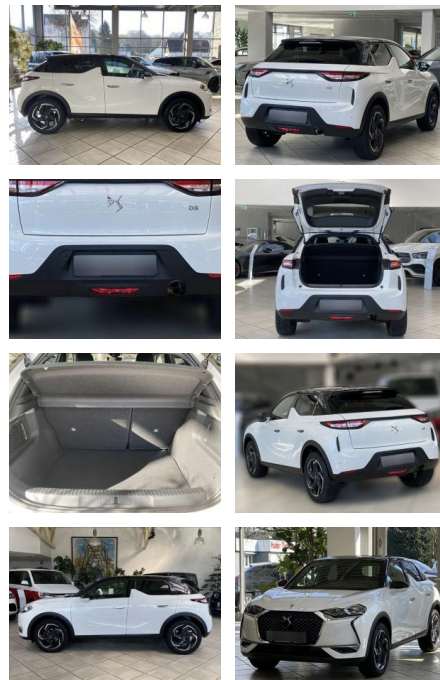

DS Automobiles DS3 Crossback DS 3 Crossback 1.2

LA05-97-00875Angebotsnr.:

| Erstzulassung: | Kilometer: | Farbe: | Leistung: | Kraftstoffart: |
|----------------|------------|---------|----------------|----------------|
| 14.07.2020 | 22.300 | Diverse | 74 kW / 101 PS | Benzin |

Exterieur

- LM-Felgen 7x18 (Shanghai)
- Seitenscheiben hinten und Heckscheibe dunkel getönt
- Sonderlackierung Polar-Weiß
- **Karosserie: 5-türig**

STÄNDIG ÜBER 15.000 FAHRZEUGE IM BESTAND!