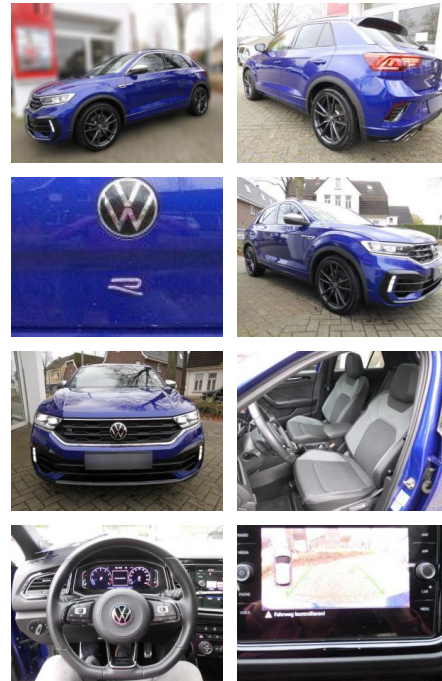

Erstzulassung:	Kilometer:	Farbe:	Leistung:	Kraftstoffart:
03.09.2021	33.641	Diverse	221 kW / 300 PS	Benzin

PREIS
34.050 €

FINANZIERUNGSBEISPIEL

Laufzeit: 72 Monate Anzahlung: 25 %
Basis-Finanzierung:* Mtl. Rate:
Zielraten-Finanzierung:** **295 €**

- Licht- und Sicht-Paket 1
- LM-Felgen 8x19 (Pretoria
- Dark Graphite
- matt)
- Metallic-Lackierung
- Panorama Schiebe-/Hebedach vorn elektrisch
- mit Panoramadach hinten
- Rückfahrkamera (Rear View)
- Sound-System beats
- ***Weitere Ausstattung: 3-Punkt-Sicherheitsgurt hinten mitte**
- Abbiegelicht
- Active Info-Display (Instrumentenanzeige digital)
- Airbag Fahrer-/Beifahrerseite
- Beifahrerairbag abschaltbar
- Ambiente-Beleuchtung weiß
- Antriebs-Schlupfregelung (ASR)
- Anzeige für Waschwasserstand